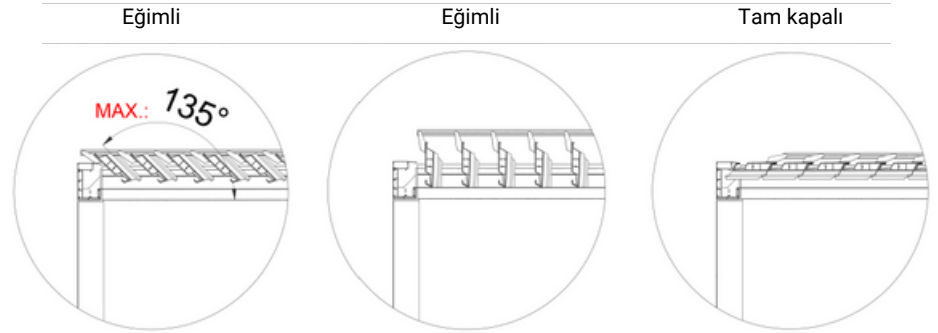

Louvrex

135°kadar dönme hareket kabiliyeti, güneş ışınlarının gün doğumundan gün batımına kadar tam olarak arzu edilen gölgeleme oranıyla kullanılmasına olanak sağlar.

Yan kesit