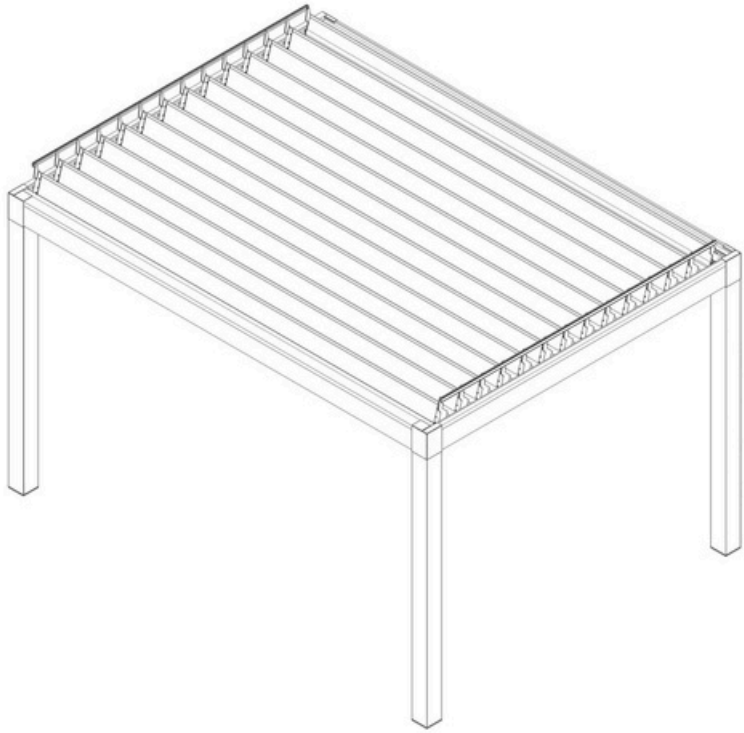

# LOUVREX

Kişiye özel mimari çözümler...

Louvrex, günümüz mimarisinin taleplerini karşılayan şık ve modern bir biyoiklimsel dış mekan kapatma sistemidir. Tasarım ve işlev bütününde bir dengeye sahip olan ayırt edici forma sahip olmakla birlikte, etkilerden korunmak için özelleştirilmiş dış mimari çözümler oluşturmak için kullanılır. Sistemin benzersiz özelliği, kendi alanında açık bir lider olmasını sağlar ve modern stil için yenilikçi kavramlarla birleştirilmiş sofistike teknoloji sunar. Sistem, yüksek fonksiyonel performansı ile dış mekanları daha konforlu hale getirir ve kişiye özel çözümler üretir.

Alüminyum panjurlar, dahili motor sayesinde yumuşak ve sessiz bir dönüş hareketi ile 135° e kadar eğilebilir. Sistemin otomasyonu tamamen gizli olup maksimum performans ve sessiz hareket ile çalışmaktadır. Havalandırma ve gölge yaratan panjurların istenilen açığa göre çalıştırılması mümkündür. Açık ayarlı panjurlar, günün herhangi bir saatinde optimum koşullar sunarken, görsel ve termal konfor için yüksek derecede esneklikle çalışır. Doğal hava akışı etkisi ile olağanüstü dış yaşam kalitesi sağlar.

Bireysel modüller, mevcut yapılara entegrasyon, duvara montaj ve daha büyük dış alanlar için bağımsız ayakta durma gibi esnek kurulum yöntemleriyle 4,5 m genişliğe ve 8 m'ye kadar uzanım ile istenen boyutlarda özel kaplamalı olarak yapılabilir.

## Louvrex

135°kadar dönme hareket kabiliyeti, güneş ışınlarının gün doğumundan gün batımına kadar tam olarak arzu edilen gölgeleme oranıyla kullanılmasına olanak sağlar.