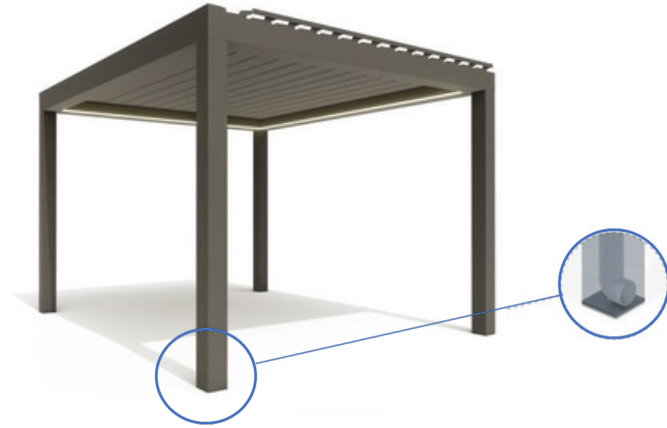

Yan Kesit

Intra-Kolon Drenaj Borusu

Su, dahili drenaj borusundan tahliye edilebilir ve doğru su akışını engelleyebilecek faktörleri ortadan kaldırır. Kolon içi drenaj borusu suyu toplayarak zemine boşaltır.