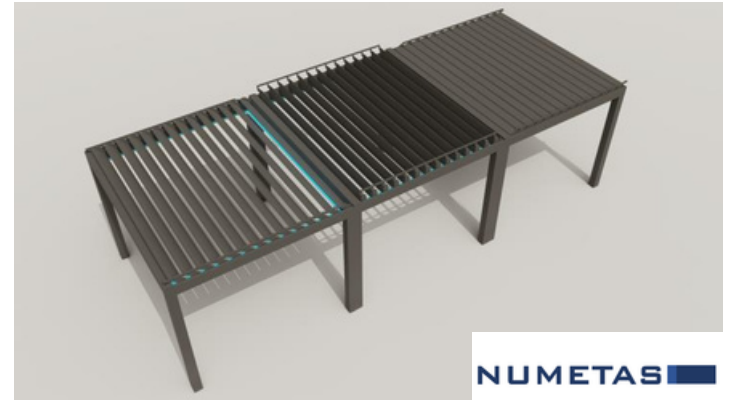

Duvara montaj ve serbest duran kurulumlarla esnek kurulum yöntemleri mevcuttur, ayrıca mevcut çerçeveler için bir çatı görevi görebilirler.

Bağımsız Duran Çoklu Modüller

Çok seçenekli özel boyutlarda blok modüller.