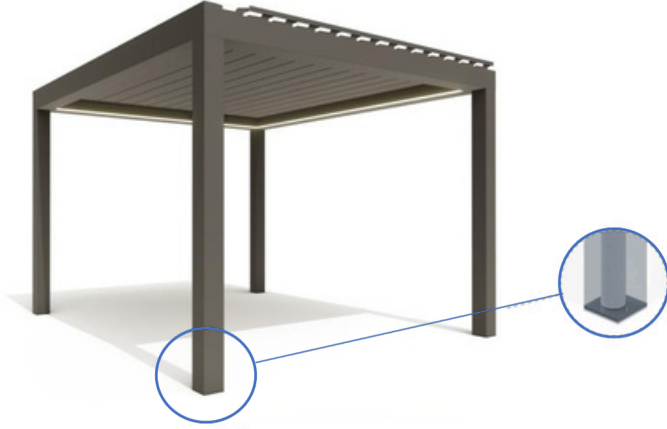

Intra-Kolon Drenaj Borusu

Su, dahili drenaj borusundan tahliye edilebilir ve doğru su akışını engelleyebilecek faktörleri ortadan kaldırır. Kolon içi drenaj borusu suyu toplayarak zemine boşaltır.