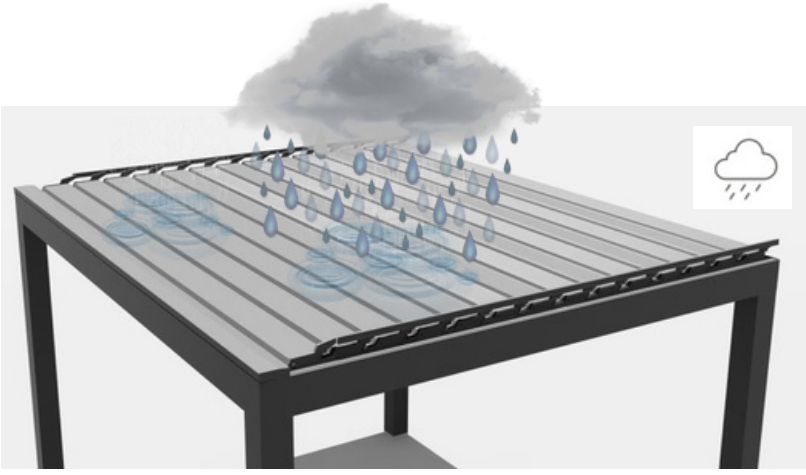

## Kolon ayak seçenekleri

Yan Kesit

Panjurlar tamamen kapalı konumdayken mükemmel su geçirmezlik sağlar.

Panjurların hafifçe eğilmesi kullanım alanları için doğal hava akışını sağlar.

Panjurlardaki her kanal, suyu sütunlarla bağlantılı dört taraflı oluklardan tahliye eder.