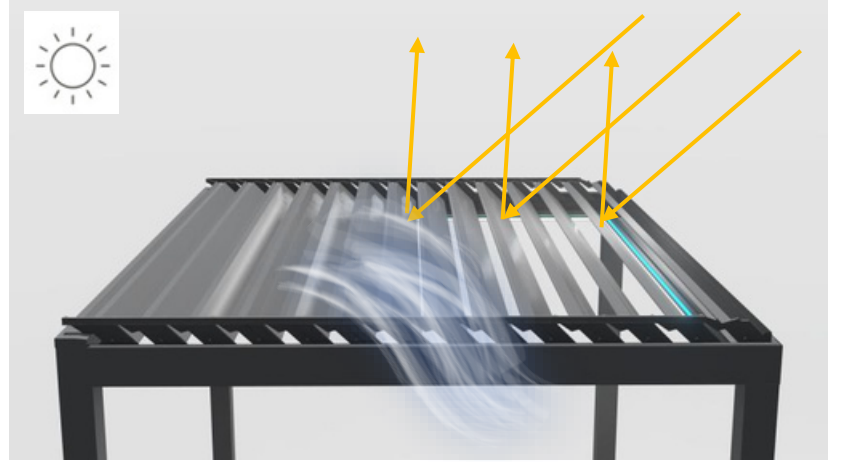

## Kolon ayak seçenekleri

Yan Kesit

Panjurlar tamamen kapalı konumdayken mükemmel su geçirmezlik sağlar.

Panjurların hafifçe eğilmesi kullanım alanları için doğal hava akışını sağlar.

Panjurlardaki her kanal, suyu sütunlarla bağlantılı dört taraflı oluklardan tahliye eder.