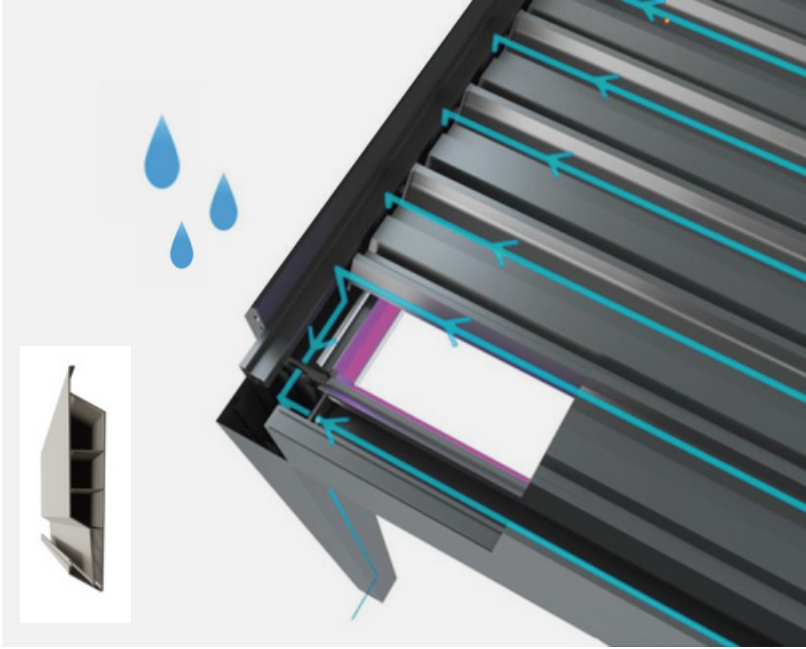

Alüminyum panjurlar, dahili motor sayesinde yumuşak ve sessiz bir dönüş hareketi ile 135° e kadar eğilebilir. Sistemin otomasyonu tamamen gizli olup maksimum performans ve sessiz hareket ile çalışmaktadır. Havalandırma ve gölge yaratan panjurların istenilen açığa göre çalıştırılması mümkündür. Açık ayarlı panjurlar, günün herhangi bir saatinde optimum koşullar sunarken, görsel ve termal konfor için yüksek derecede esneklikle çalışır. Doğal hava akışı etkisi ile olağanüstü dış yaşam kalitesi sağlar.

## Kolon ayak seçenekleri

Yan Kesit

Panjurlar tamamen kapalı konumdayken mükemmel su geçirmezlik sağlar.

Panjurların hafifçe eğilmesi kullanım alanları için doğal hava akışını sağlar.

Panjurlardaki her kanal, suyu sütunlarla bağlantılı dört taraflı oluklardan tahliye eder.